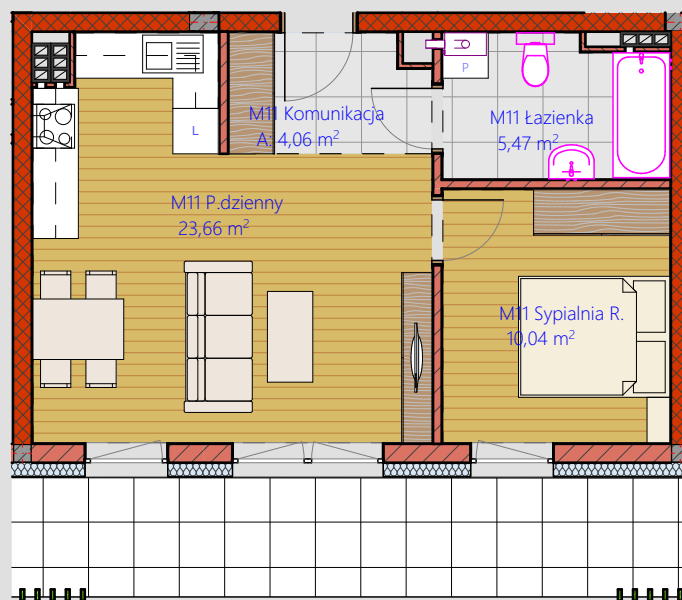

Budynek Wielorodzinny ul. Mazowiecka

Piętro II

M.11.

Komunikacja	4,06
Łazienka	5,47
P.dzienny	23,66
Sypialnia R.	10,04
	43,23 m ²

Wojciech Bajda Firma Budowlana "WB"
ul. OŁAWSKA 6 42-221 CZĘSTOCHOWA
tel. 34 366 66 31, 34 366 66 32
www.bajda.pl