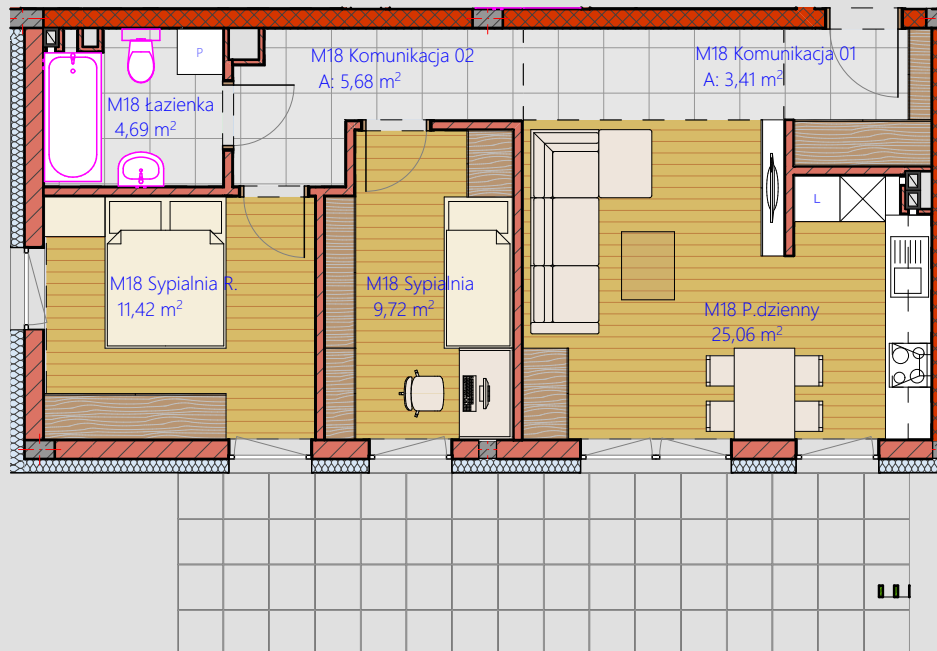

Budynek Wielorodzinny ul. Mazowiecka

Parter

M.18.

Komunikacja...	3,41
Komunikacja...	5,68
Łazienka	4,69
P.dzienny	25,06
Sypialnia	9,72
Sypialnia R.	11,42
	59,98 m ²

Wojciech Bajda Firma Budowlana "WB"
ul. OŁAWSKA 6 42-221 CZĘSTOCHOWA
tel. 34 366 66 31, 34 366 66 32
www.bajda.pl