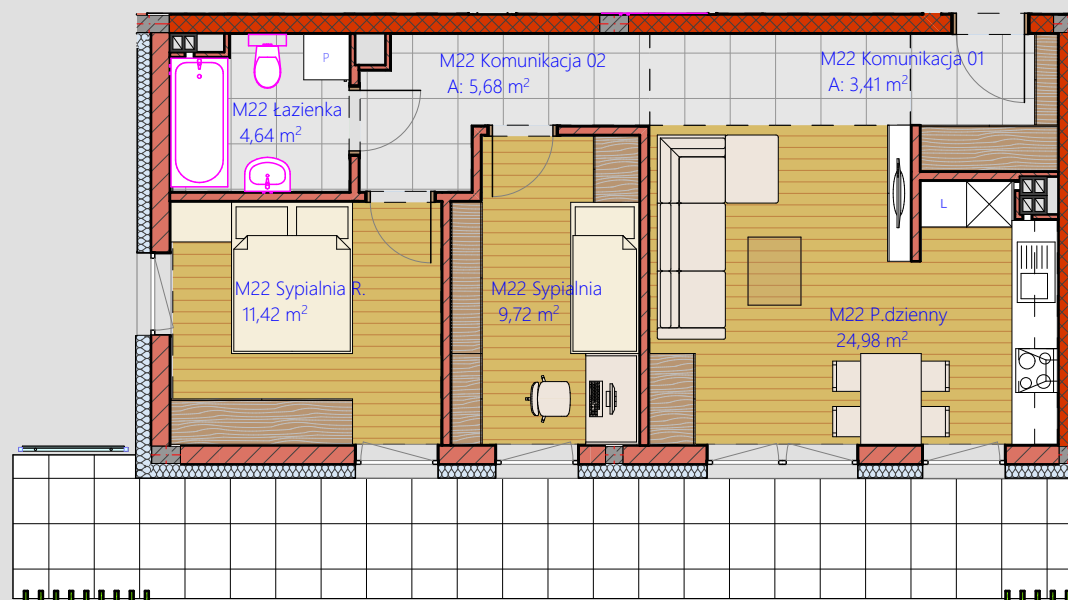

# Budynek Wielorodzinny ul. Mazowiecka

Piętro I

M.22.

Komunikacja...	3,41
Komunikacja...	5,68
łazienka	4,64
P.dzienny	24,98
Sypialnia	9,72
Sypialnia R.	11,42
	59,85 m <sup>2</sup>

Wojciech Bajda Firma Budowlana "WB"  
ul. OŁAWSKA 6 42-221 CZĘSTOCHOWA  
tel. 34 366 66 31, 34 366 66 32  
[www.bajda.pl](http://www.bajda.pl)