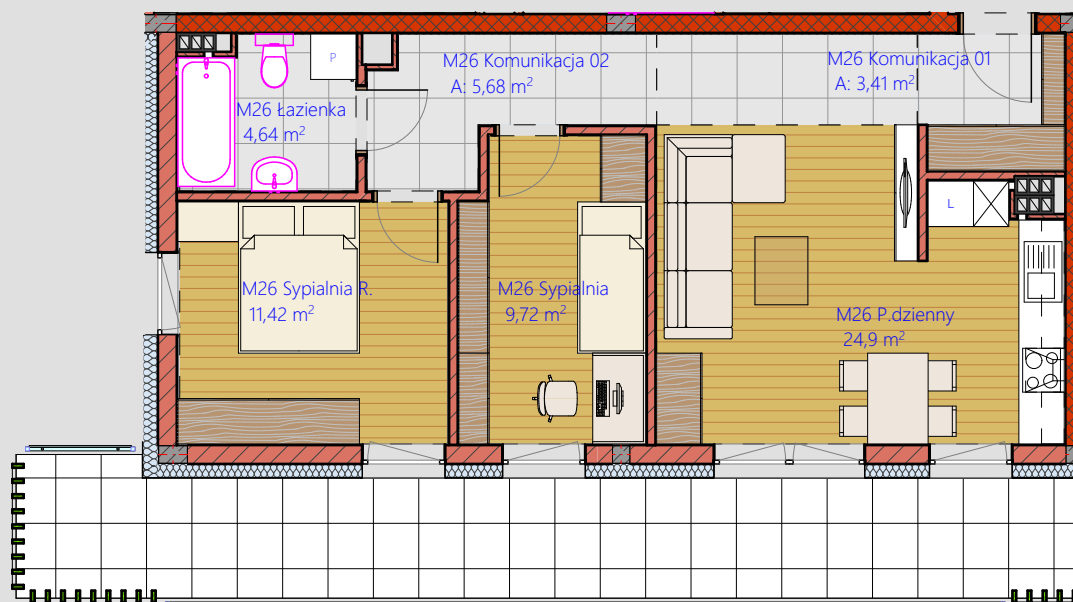

Budynek Wielorodzinny ul. Mazowiecka

Piętro II

M.26.

Komunikacja...	3,41
Komunikacja...	5,68
Łazienka	4,64
P.dzienny	24,90
Sypialnia	9,72
Sypialnia R.	11,42
	59,77 m ²

Wojciech Bajda Firma Budowlana "WB"
ul. OŁAWSKA 6 42-221 CZĘSTOCHOWA
tel. 34 366 66 31, 34 366 66 32
www.bajda.pl