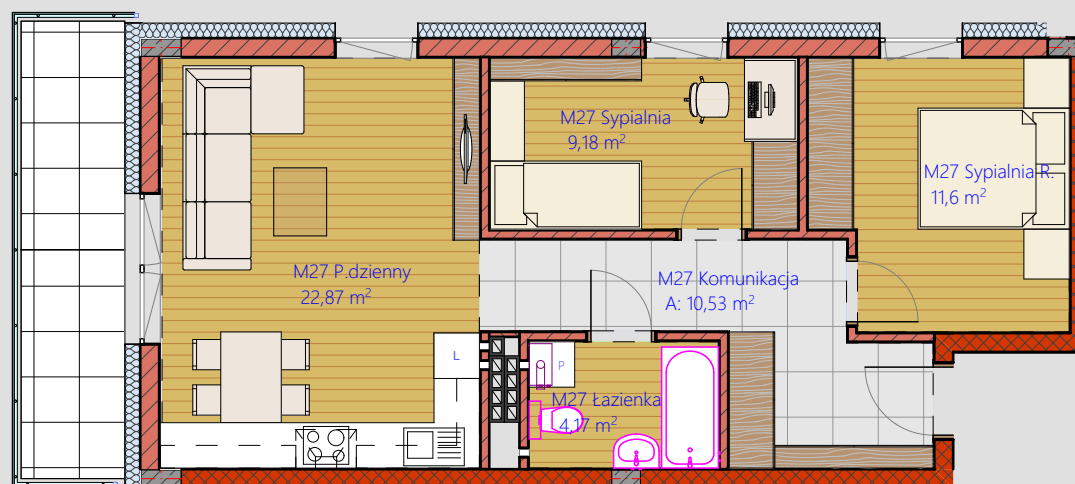

Budynek Wielorodzinny ul. Mazowiecka

Piętro II

M.27.

Komunikacja	10,53
Łazienka	4,17
P.dzienny	22,87
Sypialnia	9,18
Sypialnia R.	11,60
	58,35 m ²

Wojciech Bajda Firma Budowlana "WB"
ul. OŁAWSKA 6 42-221 CZĘSTOCHOWA
tel. 34 366 66 31, 34 366 66 32
www.bajda.pl