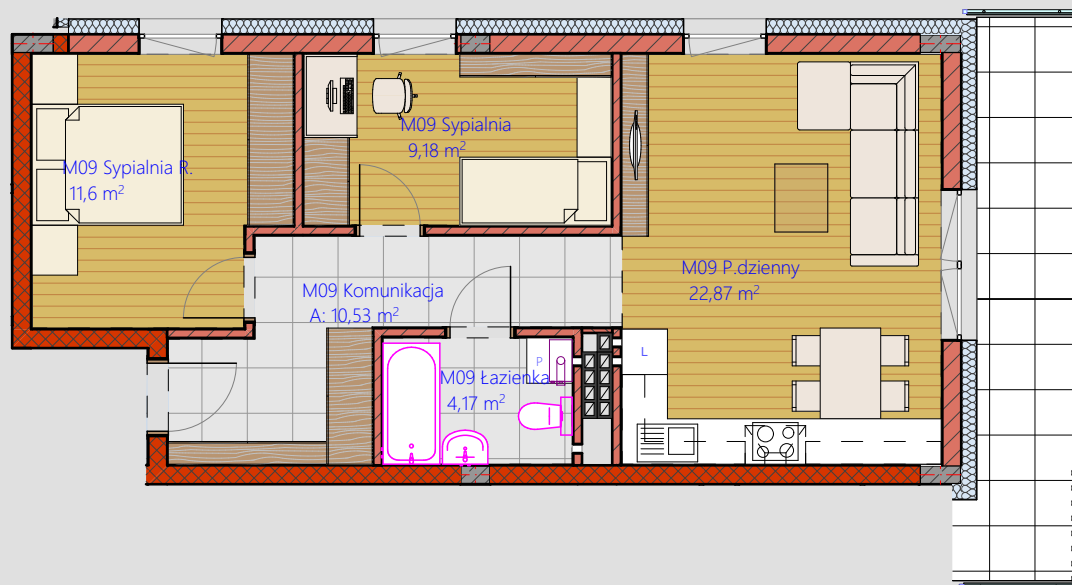

# Budynek Wielorodzinny ul. Mazowiecka

Piętro II

M.09.

Komunikacja	10,53
Łazienka	4,17
P.dzienny	22,87
Sypialnia	9,18
Sypialnia R.	11,60
	58,35 m <sup>2</sup>

Wojciech Bajda Firma Budowlana "WB"  
ul. OŁAWSKA 6 42-221 CZĘSTOCHOWA  
tel. 34 366 66 31, 34 366 66 32  
[www.bajda.pl](http://www.bajda.pl)